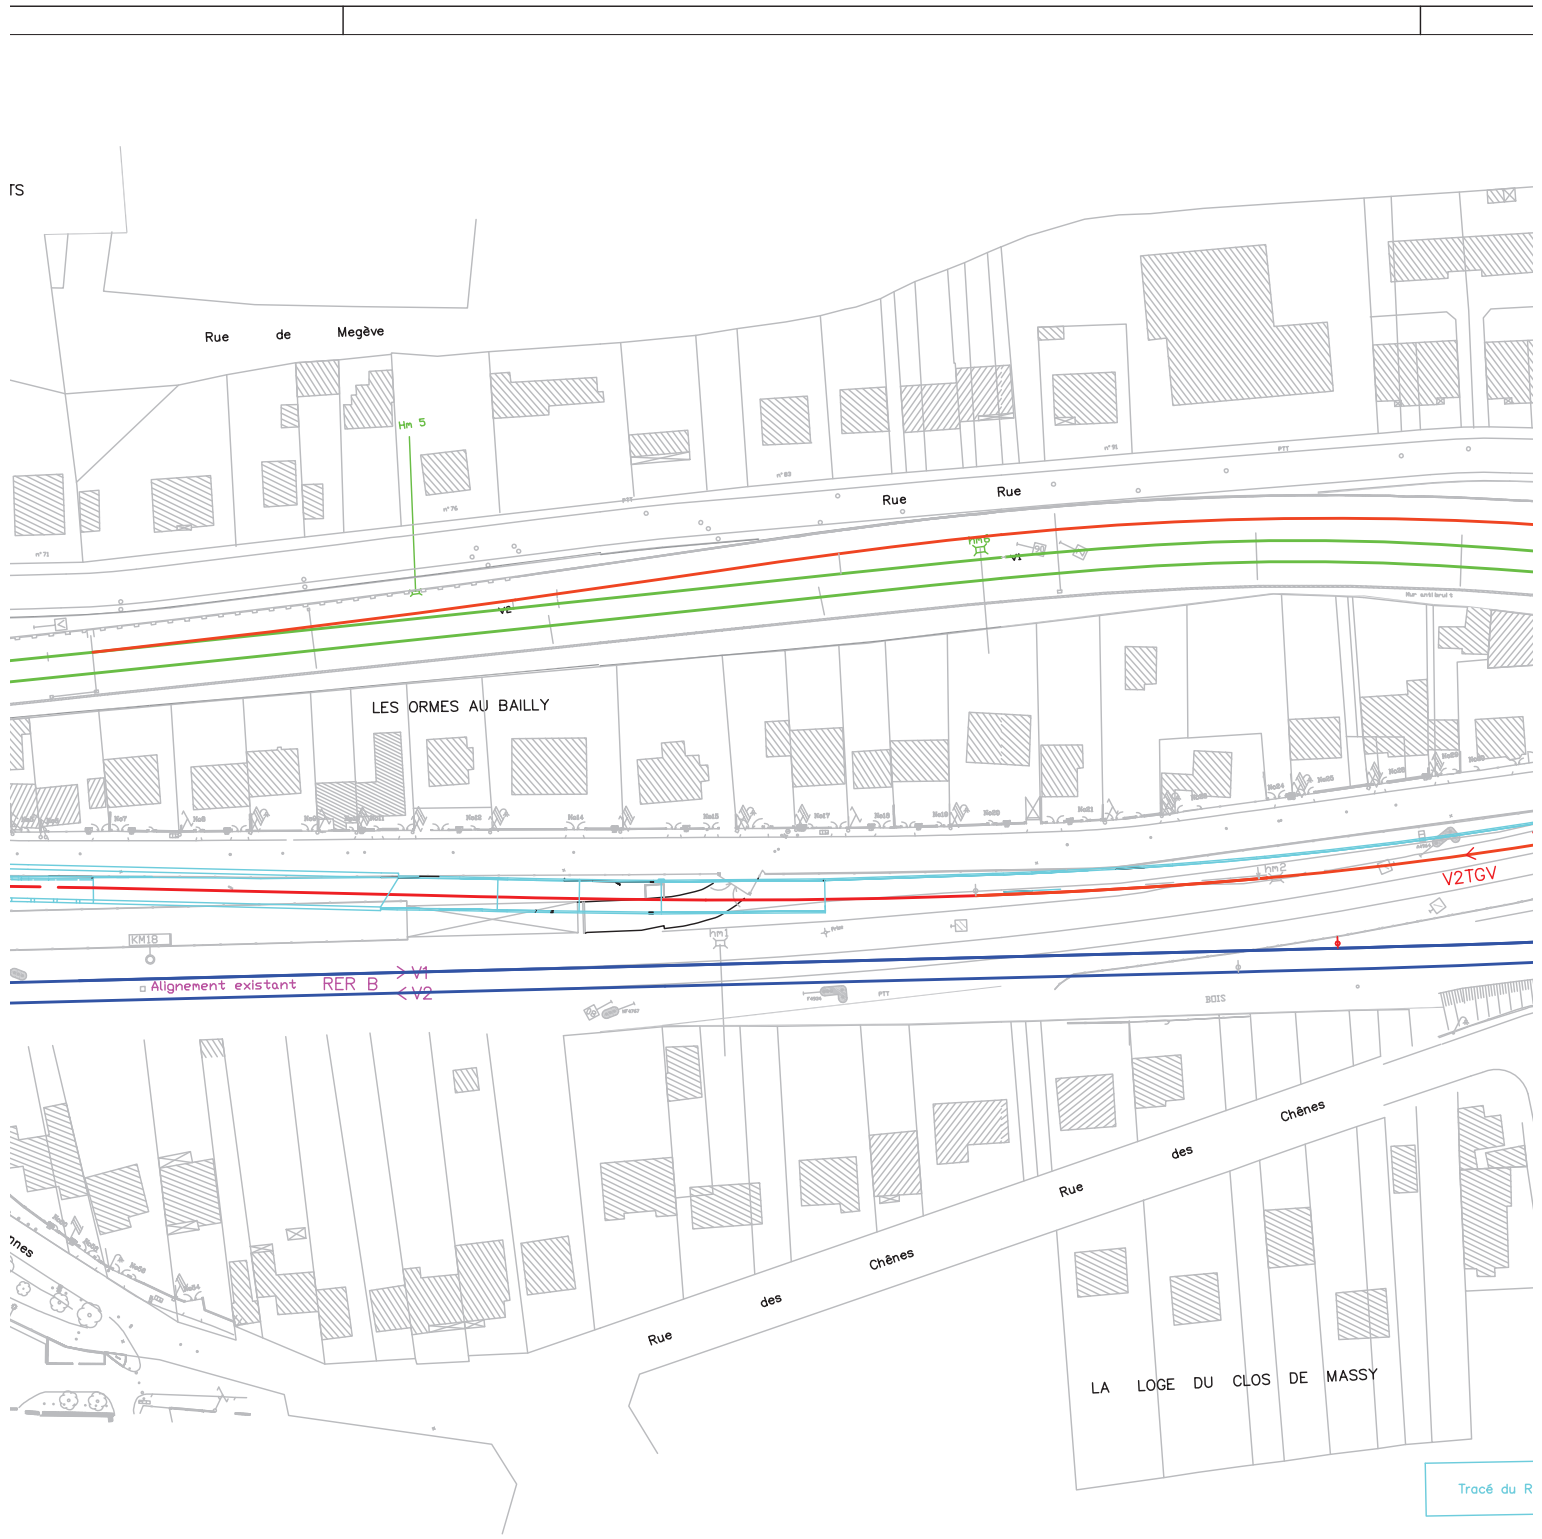

SUR LA FONTAINE DES BACONNETS

Tracé du R

COMMUNE D 'ANTONY (HAUTS DE SEINE)