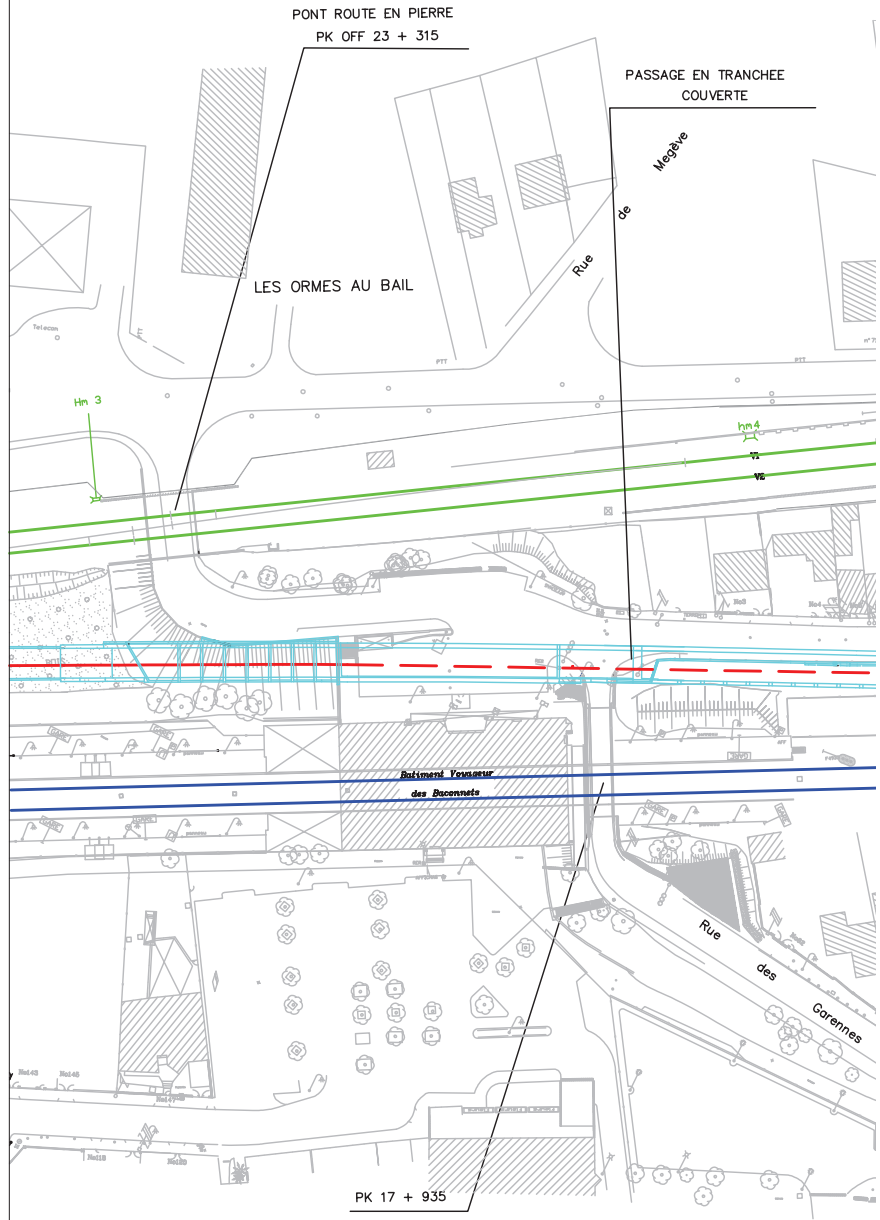

SUR LA FONTAINE DES BACONNETS

Tracé du R

COMMUNE D 'ANTONY (HAUTS DE SEINE)