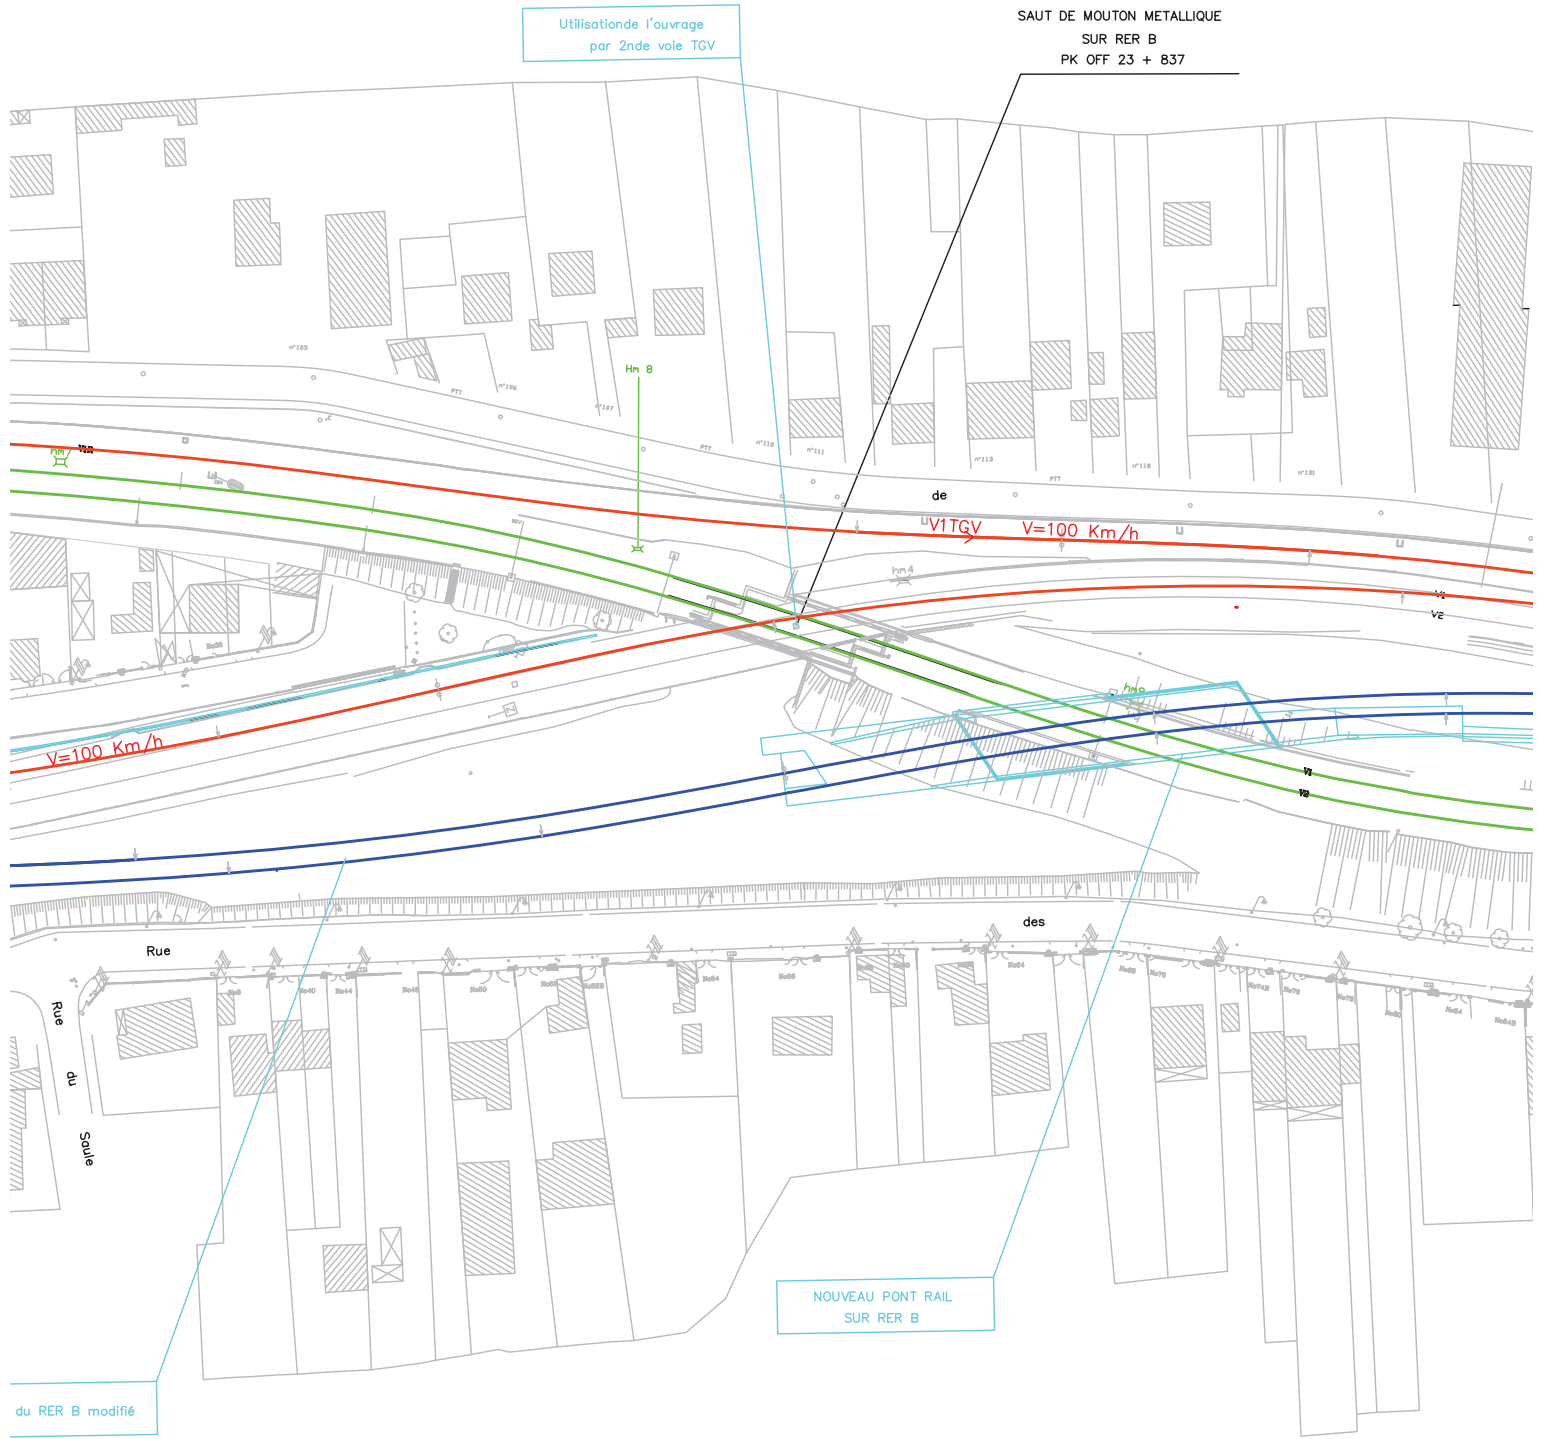

SUR LA FONTAINE DES BACONNETS

Tracé du R

COMMUNE D 'ANTONY (HAUTS DE SEINE)